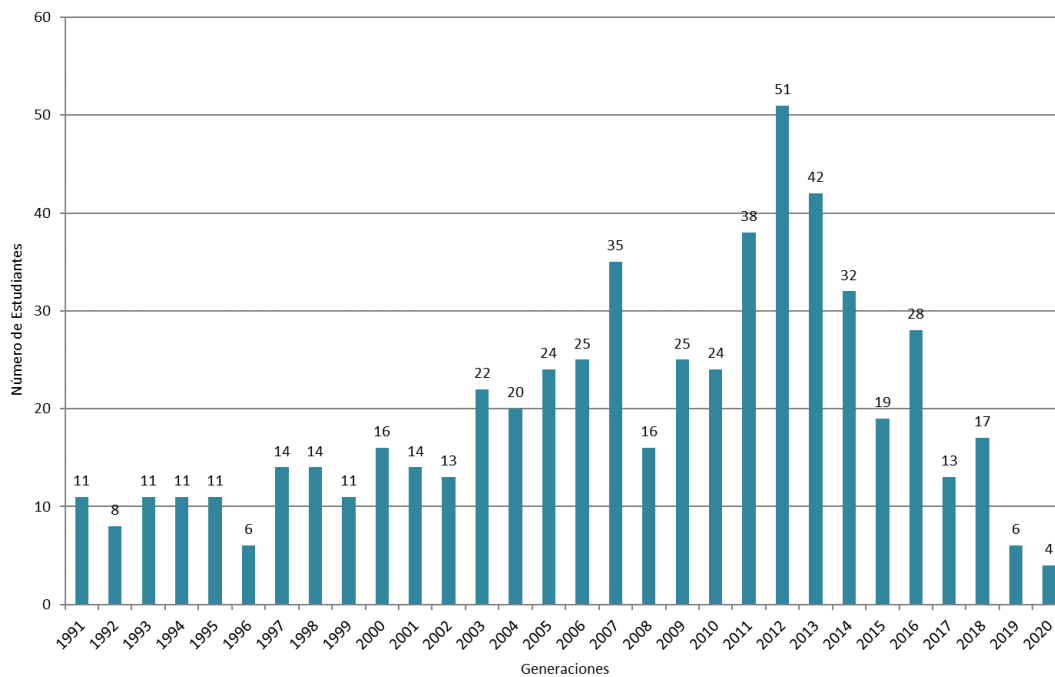

COLEGIO DE POSTGRADUADOS

INSTITUCIÓN DE ENSEÑANZA E INVESTIGACIÓN EN CIENCIAS AGRÍCOLAS

SUBDIRECCIÓN DE EDUCACIÓN
CAMPUS PUEBLA

Histórico de Ingreso de Maestría en Ciencias
Programa de Postgrado en Estrategias para el Desarrollo Agrícola Regional
Período 1991 al 2020

Estudiantes matriculados
Maestría en Ciencias 1991-2020

Estudiantes matriculados
Maestría en Ciencias 1991-2020

Km. 125.5 Carretera Federal México-Puebla (actualmente Boulevard Forjadores de Puebla no. 205), C.P. 72760, Puebla, Puebla.