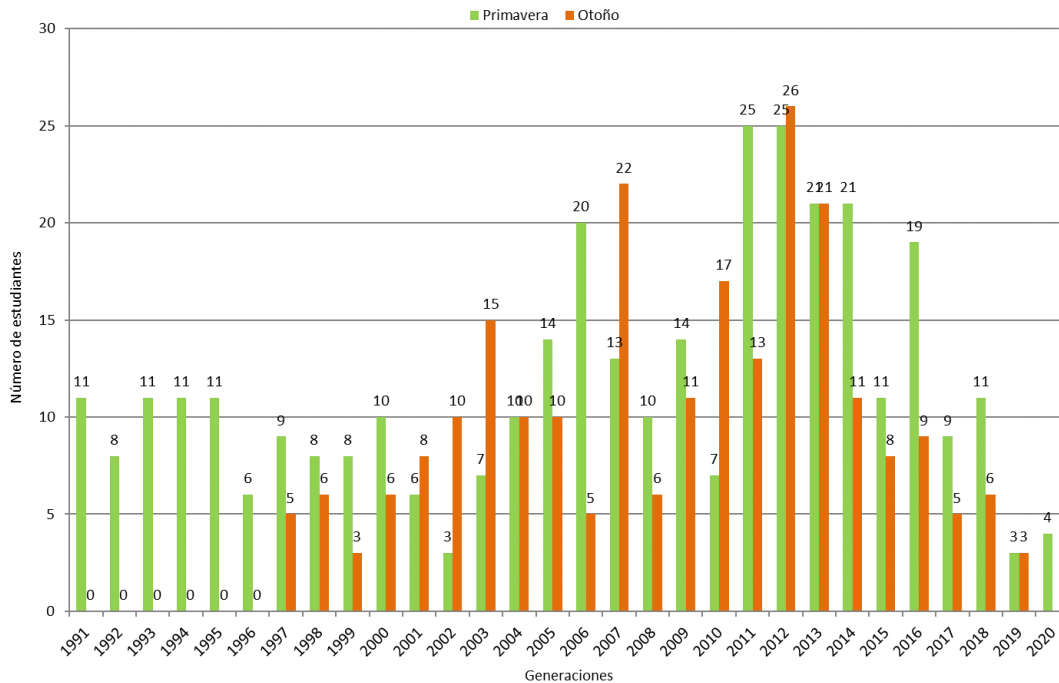

COLEGIO DE POSTGRADUADOS

INSTITUCIÓN DE ENSEÑANZA E INVESTIGACIÓN EN CIENCIAS AGRÍCOLAS

SUBDIRECCIÓN DE EDUCACIÓN
CAMPUS PUEBLA

Histórico de Ingreso de Maestría en Ciencias
Programa de Postgrado en Estrategias para el Desarrollo Agrícola Regional
Período 1991 al 2020

Estudiantes matriculados
Maestría en Ciencias 1991-2020

Estudiantes matriculados
Maestría en Ciencias 1991-2020

Km. 125.5 Carretera Federal México-Puebla (actualmente Boulevard Forjadores de Puebla no. 205), C.P. 72760, Puebla, Puebla.